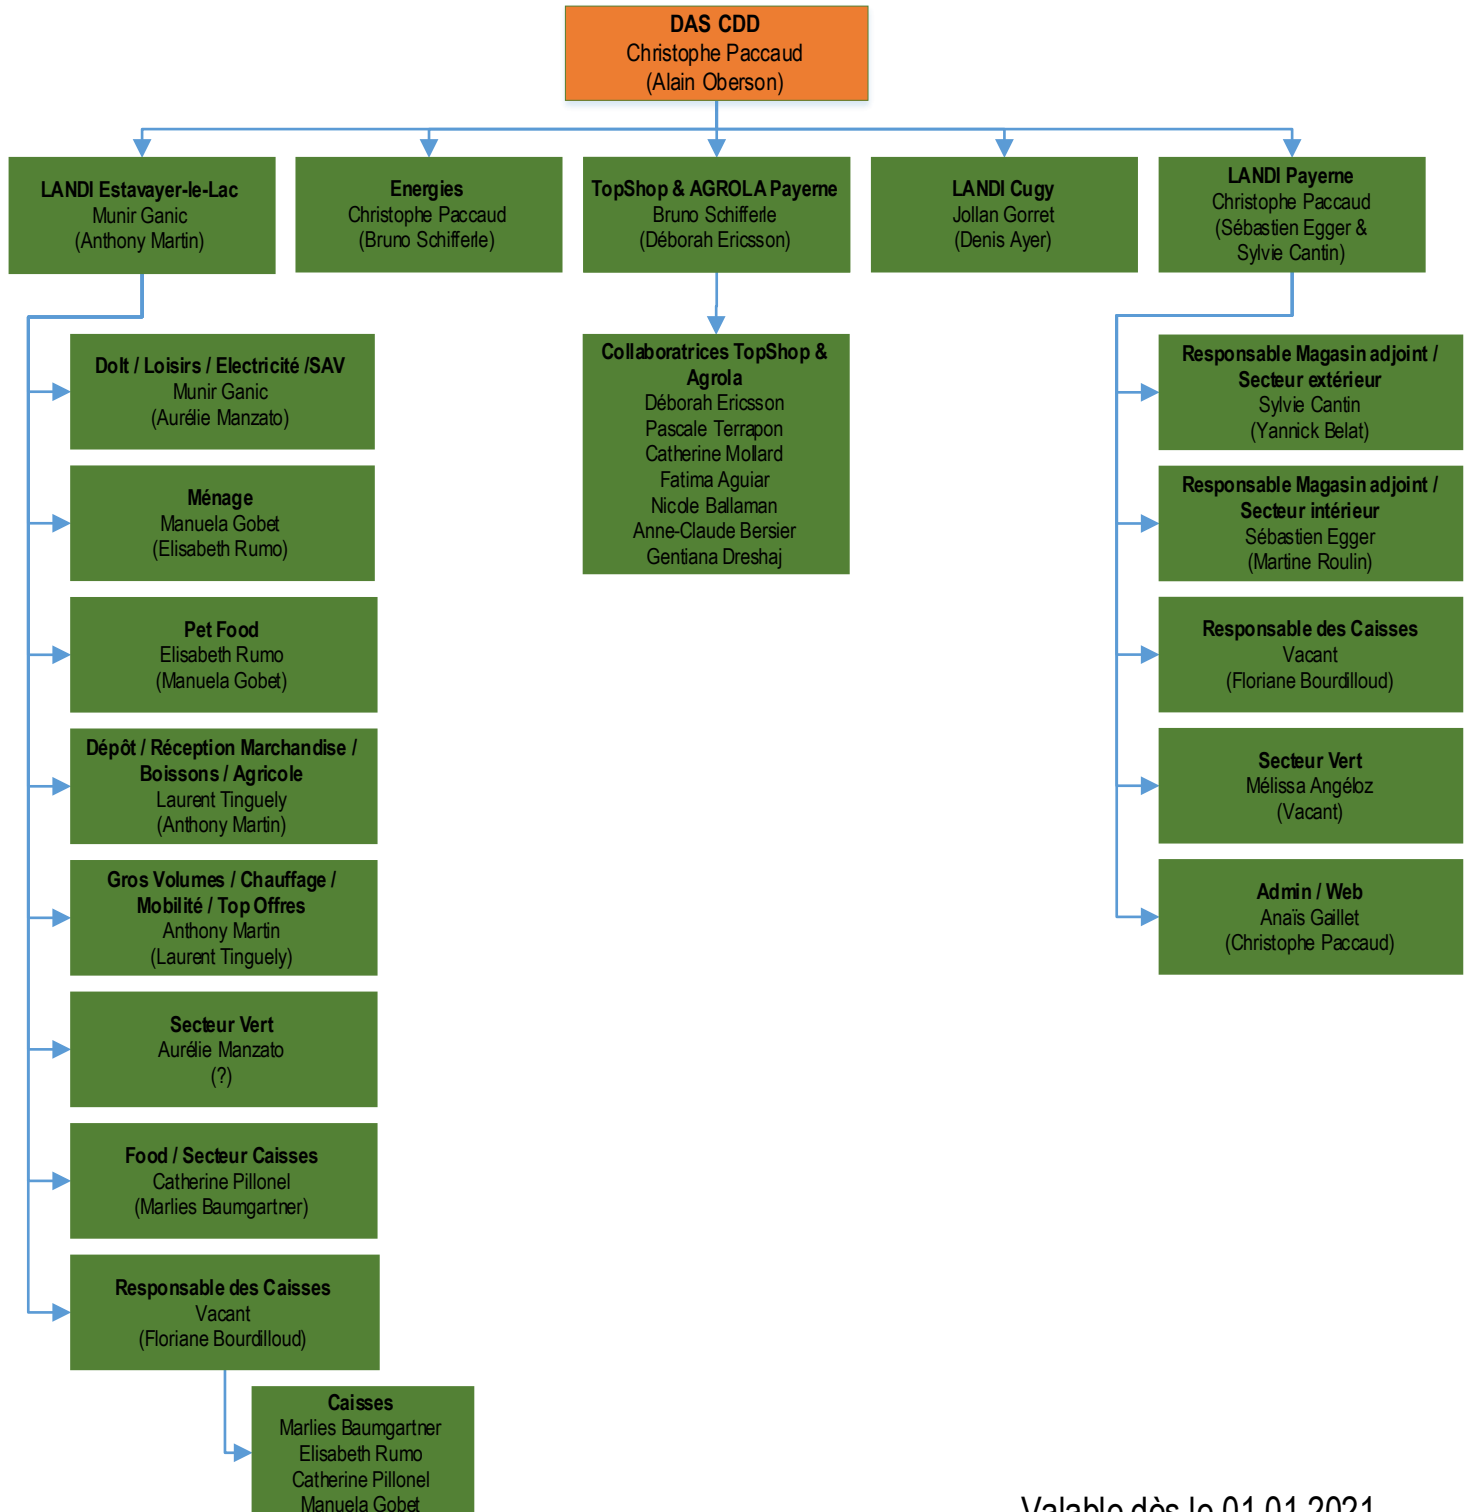

Organigramme DAS Commerce de détail LANDI Centre Broye

Organigramme Magasin LANDI Payerne

Valable dès le 01.01.2021