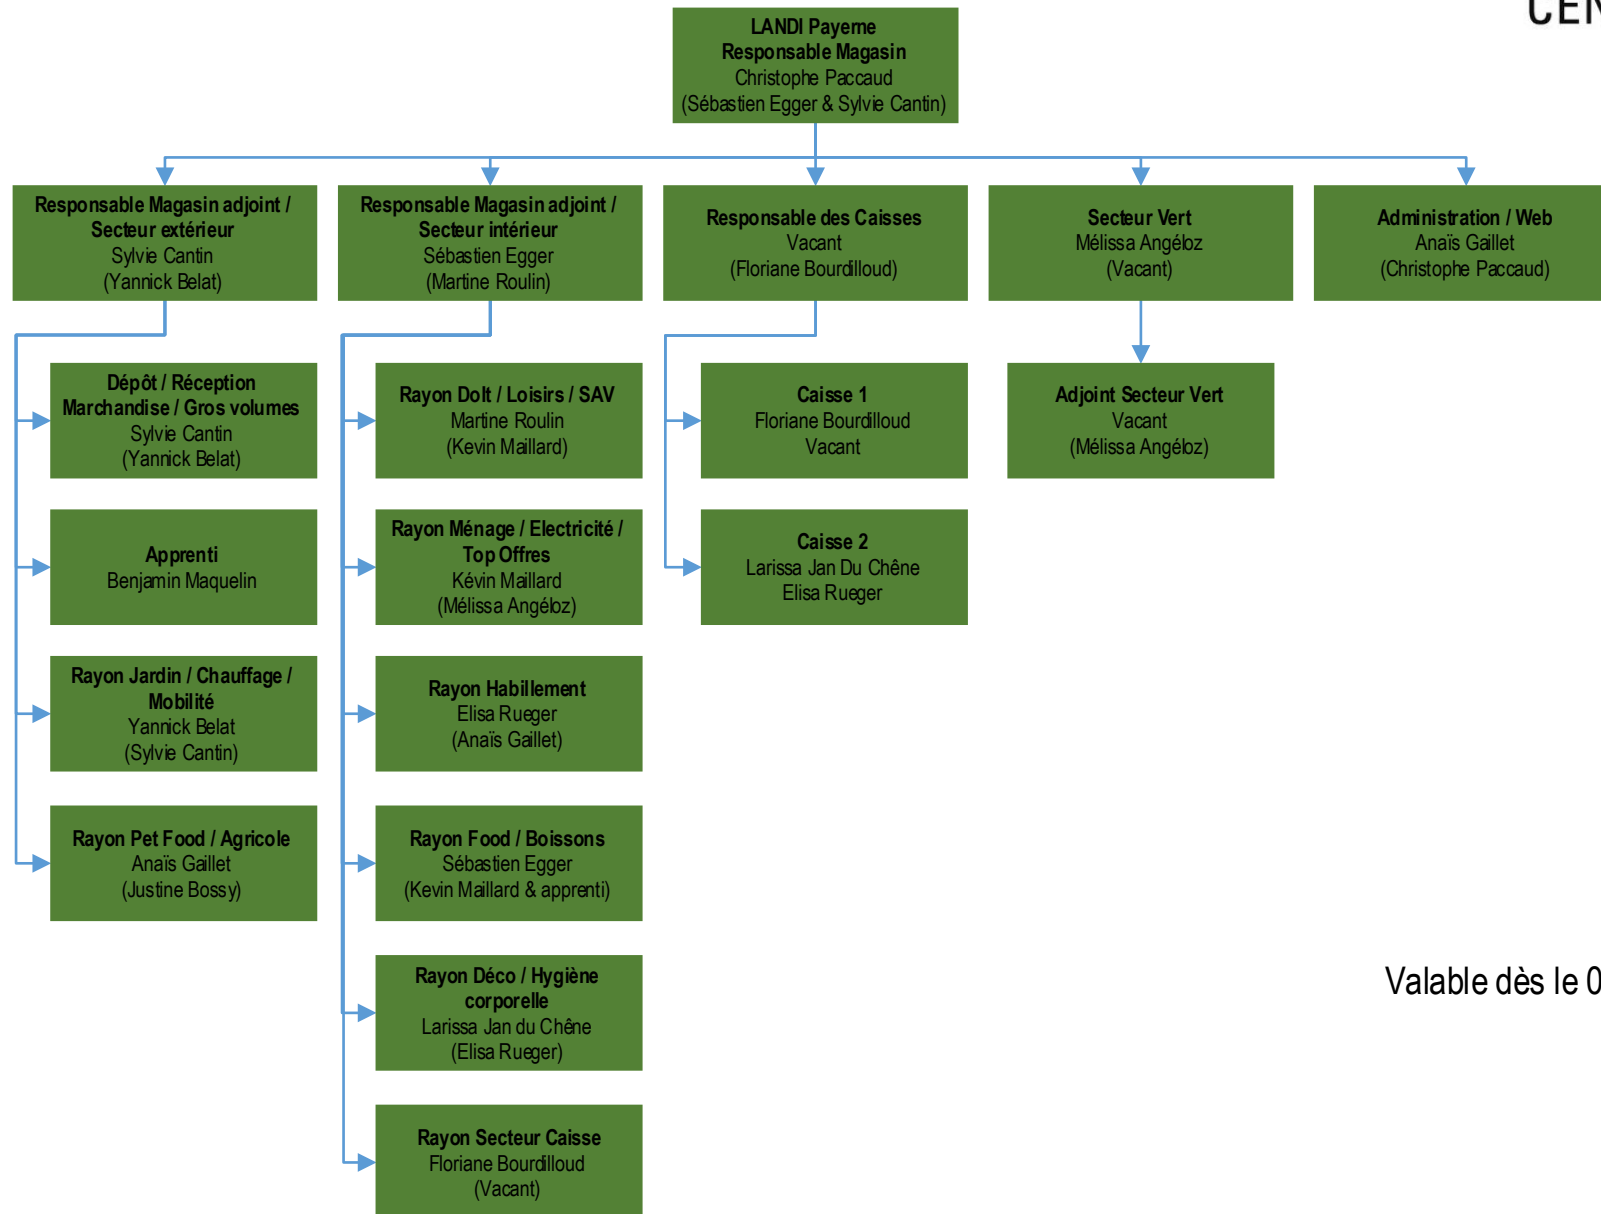

Organigramme DAS Commerce de détail LANDI Centre Broye

Organigramme Magasin LANDI Payerne

Valable dès le 01.01.2021